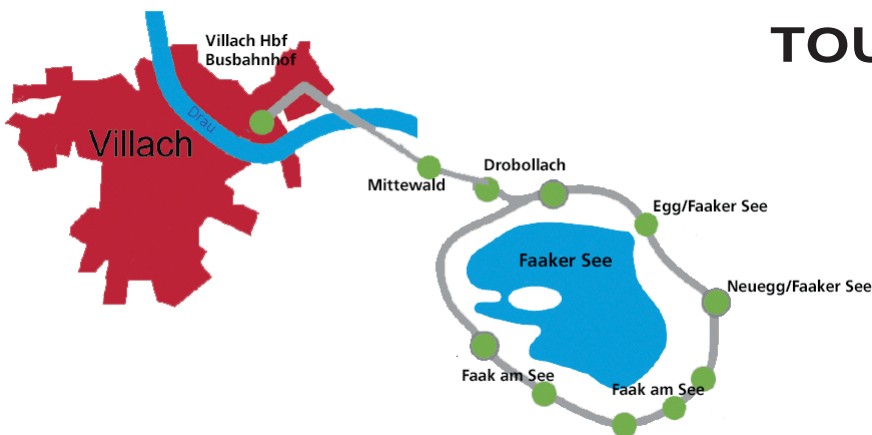

**EINE INITIATIVE DES
TOURISMUSVERBANDES
VILLACH**

Österreichische Postbus AG
Kundenbüro Bahnhofplatz 1
9500 Villach
Tel.: 04242 / 444 10-1555

www.postbus.at