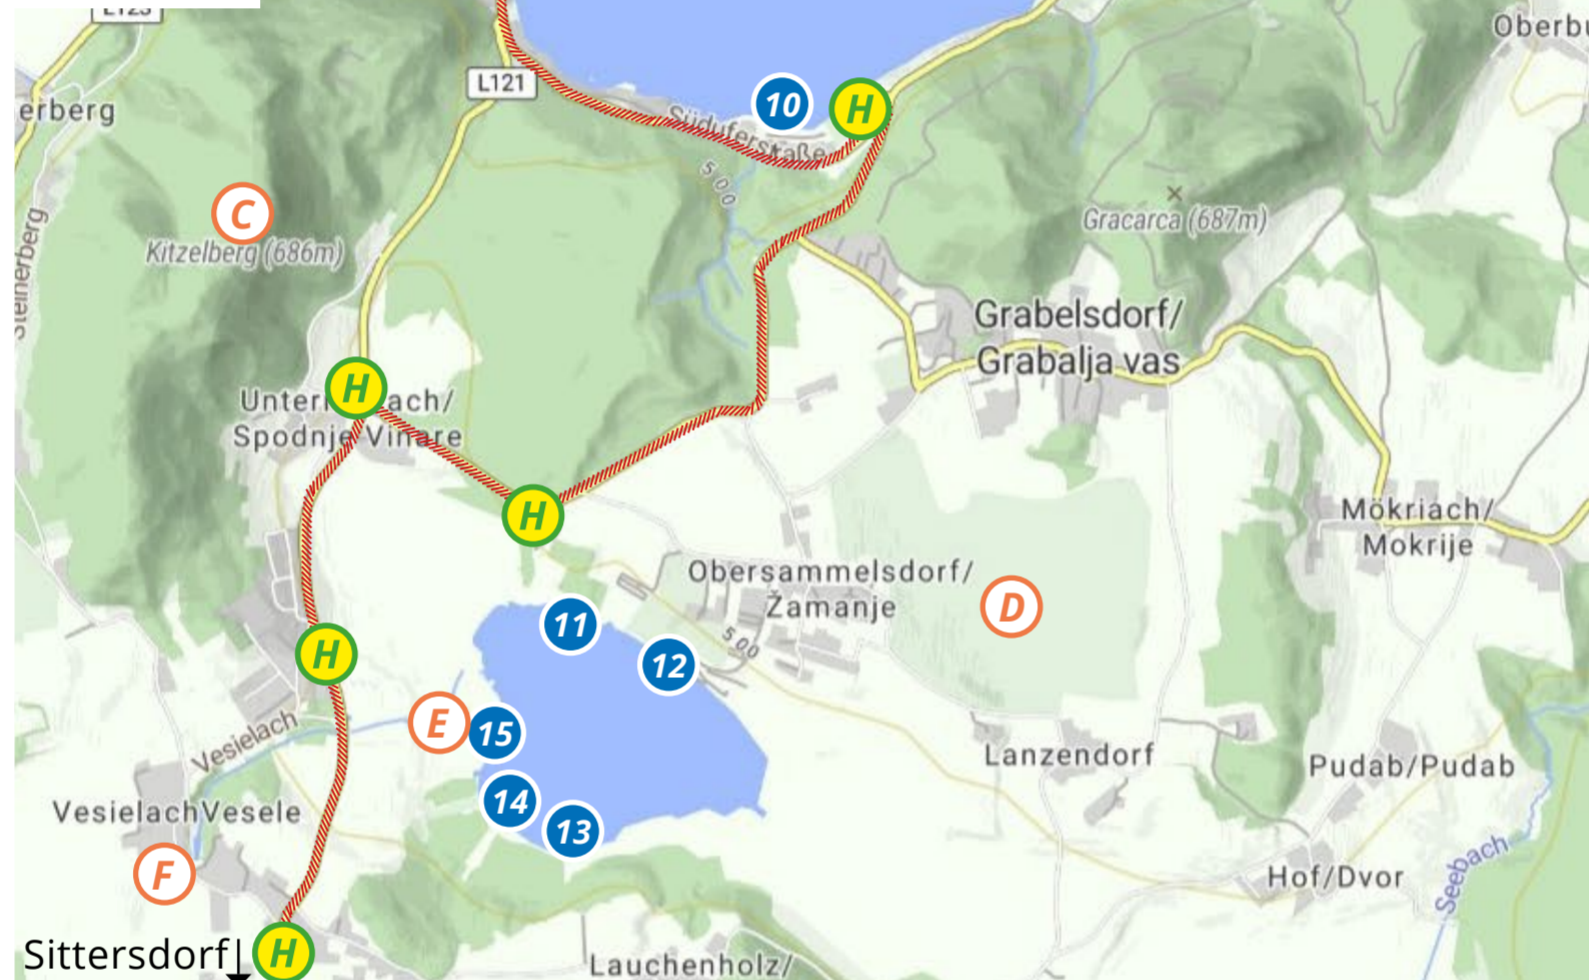

>> Download
FAHRPLAN

Infos & Shuttles: www.klopeinersee.at
Alle Linien: www.kaerntner-linien.at

Strandbäder

Klopeiner See & Turnersee

- **1** Strandbad Unterburg am Klopeiner See
- **2** Strandbad Rigelnik am Klopeiner See
- **3** Strandbad Krainz am Klopeiner See
- **4** Strandbad Bellevue am Klopeiner See
- **5** Strandbad Zanzibeach am Klopeiner See
- **6** Strandbad Greif am Klopeiner See
- **7** Strandbad Camping Nord am Klopeiner See
- **8** Strandbad Gemeindebad Richler am Klopeiner See
- **9** Strandbad Golf-Tennis-Wellnesshotel Mori am Klopeiner See
- **10** Sportstrandbad Süd am Klopeiner See
- **11** Strandbad Turnersee
- **12** Familienstrandbad „ilsenhof“ am Turnersee
- **13** Strandbad Hobel-Turnerseehof am Turnersee
- **14** Strandbad Hribernig am Turnersee
- **15** Strandbad Moskito-Strandbad am Turnersee

* Im Juni 2026: Bahnticket = Strandbadticket.

Details und Teilnahmebedingungen unter www.klopeinersee.at/juni

Alle Fahrpläne & Busverbindungen im
Routenplaner unter KAERTNER-LINIEN.AT

Fahrplan „See-Shuttle (Bus)“

Abfahrt Graz Hauptbahnhof	ab	08:45	10:00	BAHN
Ankunft Bahnhof Kühnsdorf-Klopeiner See	an	09:18	10:36	
See-Shuttle (Bus): Bahnhof zu den Seen				
Kühnsdorf-Klopeiner See Bbhf	ab	Täglich	Sa/Sonn-&Feiertags	SEE-SHUTTLE (BUS)
Sertschach Landesstraße		09:23	10:41	
St.Kanzian am Klopeiner See Eberndorfer Straße		09:25	10:43	
St.Kanzian am Klopeiner See am See XV		09:27	10:45	
St.Kanzian am Klopeiner See am See XI		09:28	10:46	
St.Kanzian am Klopeiner See am See VII		09:29	10:47	
St.Kanzian am Klopeiner See am See IV		09:30	10:48	
St.Kanzian am Klopeiner See Südpromenade		09:31	10:49	
Grabelsdorf Abzw Ort		09:34	10:52	
Obersammelsdorf Nord		09:35	10:53	
Obersammelsdorf West		09:36	10:54	
Unternarrach Landesstraße		09:37	10:55	
Vesielach Campingplatz Turnersee		09:38	10:56	
St.Primus Ortsmitte		09:39	10:57	
See-Shuttle (Bus): See zum Bahnhof				
St.Primus Ortsmitte		18:10		
Vesielach Campingplatz Turnersee		18:12		
Unternarrach Landesstraße		18:13		
Obersammelsdorf West		18:14		
Obersammelsdorf Nord		18:15		
Grabelsdorf Abzw Ort		18:16		
St.Kanzian am Klopeiner See Südpromenade		18:17		
St.Kanzian am Klopeiner See am See IV		18:20		
St.Kanzian am Klopeiner See am See VII		18:21		
St.Kanzian am Klopeiner See am See XI		18:22		
St.Kanzian am Klopeiner See am See XV		18:23		
St.Kanzian am Klopeiner See Eberndorfer Straße		18:24		
Sertschach Landesstraße		18:26		
Bahnhof Kühnsdorf-Klopeiner See		18:28		
Abfahrt Bahnhof Kühnsdorf-Klopeiner See	ab	18:42		BAHN
Ankunft Graz Hauptbahnhof	an	19:14