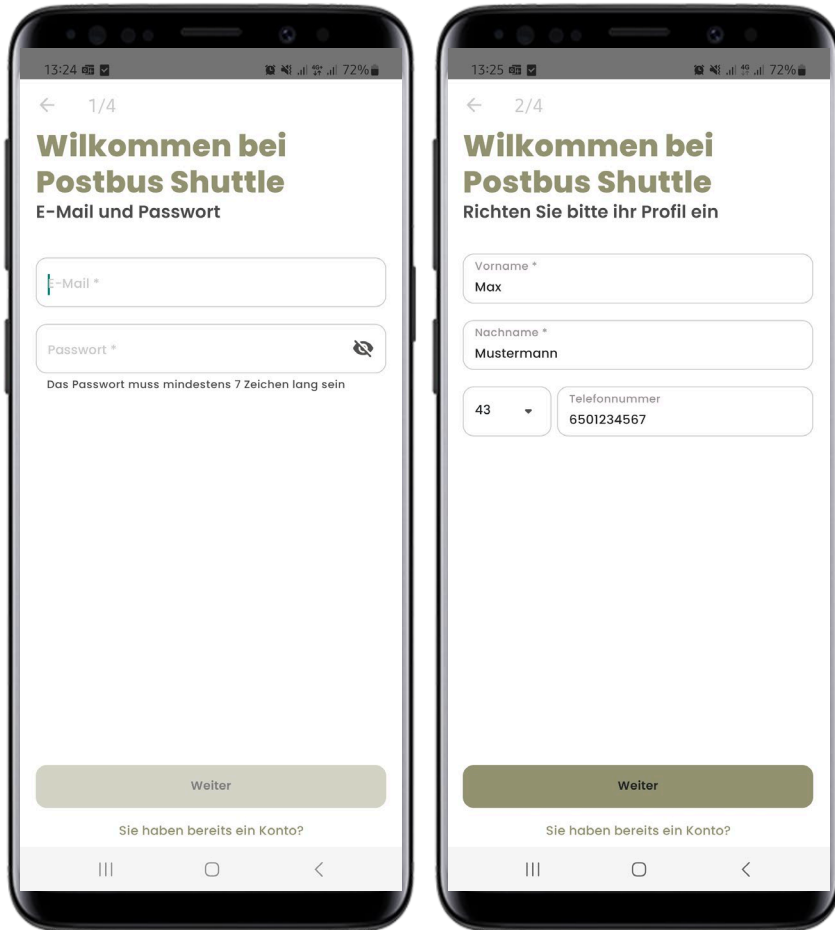

Voraussetzungen

- Mobilitätseinschränkung (Behindertenausweis, Pflegestufe oder ärztliches Attest)
- Haupt- oder Nebenwohnsitz im Bediengebiet
- Beantragung erfolgt direkt bei der Heimatgemeinde

Hausabholung Mobilregion Mödling

Postbus Shuttle

Fahrtbuchung

Bequem zu Ihrer Fahrt

Postbus Shuttle App

wegfinder App

Kein Smartphone?

Telefonisch unter 0800 80 80 66

ÖBB Kund:innenservice

Postbus Shuttle
Mobilregion Mödling

Los geht's

Wie kann ich mich registrieren?

Was wird benötigt?

- ✓ Smartphone mit Internetzugang [Betriebssystem Android oder iOS]
- ✓ gültige E-Mail-Adresse
- ✓ gültige Mobilnummer

Postbus Shuttle-App herunterladen

- ✓ erhältlich für Android und iOS
- ✓ Kostenlos

Wie funktioniert die Registrierung?

- ✓ Eingabe E-Mail Adresse & gewünschtes Kennwort
- ✓ Eingabe Vor- & Nachname [Es können auch Synonyme, z.B. Donald Duck, verwendet werden]
- ✓ Eingabe Telefonnummer [Die Ziffer NULL (0) vor der Vorwahl darf nicht eingegeben werden]
- ✓ Eingabe des per SMS übermittelten Codes
- ✓ Registrierung erfolgreich abgeschlossen!