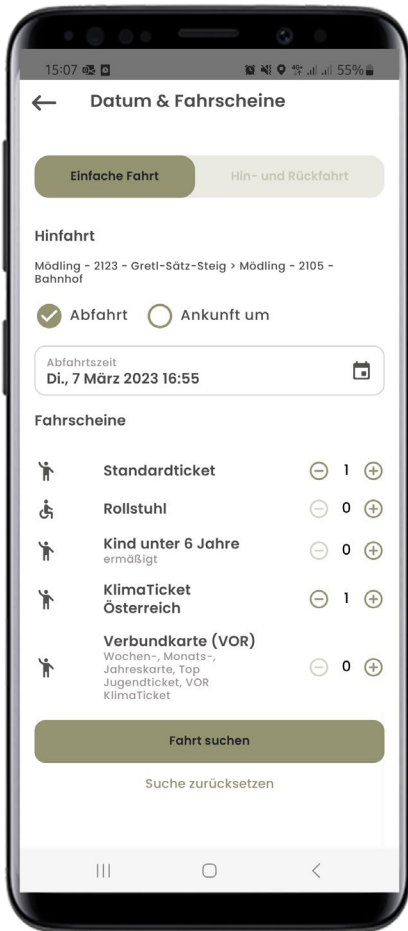

Postbus Shuttle-App herunterladen

- ✓ erhältlich für Android und iOS
- ✓ Kostenlos

Wie funktioniert die Registrierung?

- ✓ Eingabe E-Mail Adresse & gewünschtes Kennwort
- ✓ Eingabe Vor- & Nachname [Es können auch Synonyme, z.B. Donald Duck, verwendet werden]
- ✓ Eingabe Telefonnummer [Die Ziffer NULL (0) vor der Vorwahl darf nicht eingegeben werden]
- ✓ Eingabe des per SMS übermittelten Codes
- ✓ Registrierung erfolgreich abgeschlossen!

Buchung

Wohin soll's gehen?

Eingabe Haltepunktnummer bzw. -name

In der App bzw. bei telefonischer Buchung (Shuttle Interface) kann auch nach Haltepunkten gesucht werden. Jeder Haltepunkt hat einen eindeutigen Namen UND eine eindeutige Nummer.

Eingabe Adresse

Bei Eingabe einer Adresse als Start und / oder Ziel wird automatisch der nächstgelegene Haltepunkt als Start und / oder Zielhaltepunkt für die Postbus Shuttle-Fahrt berechnet und ausgewählt. Via App wird auch der Fußweg zum Haltepunkt angezeigt.