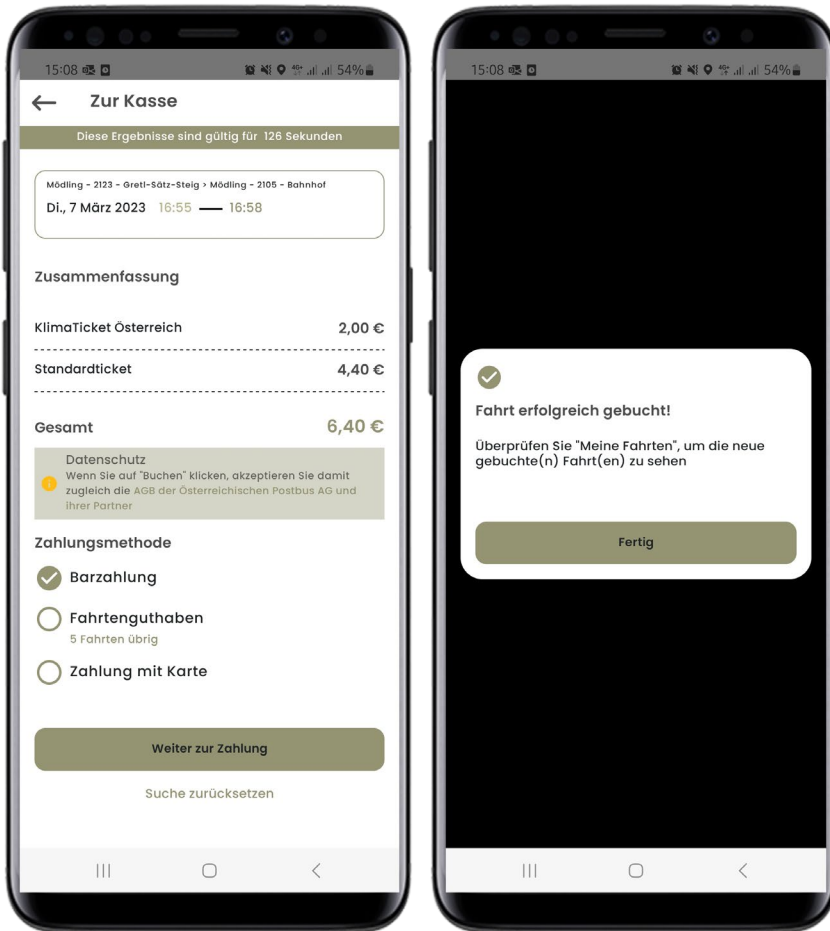

Barzahlung

Bei Barzahlung ist der Fahrpreis im Fahrzeug, nach Abschluss der Fahrt, direkt an die:den Lenker:in zu entrichten.

Zahlung mit Karte

Bei Zahlung mittels Kredit- oder Debitkarte wird der zu zahlende Betrag vorab reserviert. Eine Abbuchung erfolgt nur dann, wenn die Fahrt auch angetreten und durchgeführt wird.

Buchung

Wie bezahle ich meine Fahrt?