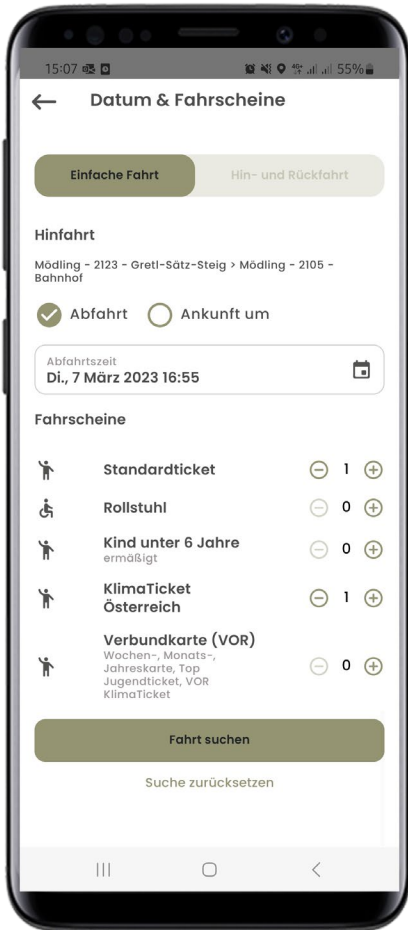

Personenanzahl / Sitzplatzkategorie

Im Zuge einer Buchung muss je Person genau eine Sitzplatzkategorie gewählt werden.

- ✓ Standardticket [Tarif gemäß Tarifmatrix]
- ✓ KlimaTicket Österreich [€ 2,-]
- ✓ Verbundkarte (VOR) [€ 2,-]
- ✓ Kind unter 6 Jahre [€ 0,-]
- ✓ Rollstuhl* [Tarif gemäß Tarifmatrix]
- ✓ Rollstuhl* + Verbundkarte (VOR) [€ 2,-]
- ✓ Rollstuhl* + KlimaTicket Österreich [€ 2,-]

*Transport sitzend im Rollstuhl

Buchung

Wer fährt mit?