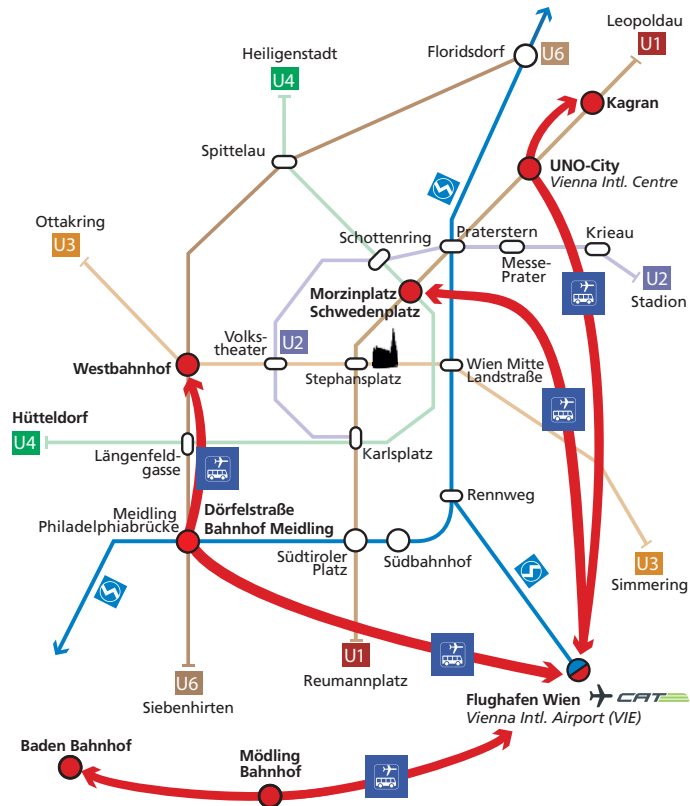

Fahrpreise | Fares

€

Einfache Fahrt | One-way ticket	6,00
Hin- u. Rückfahrt | Return ticket	11,00
Kinder bis 6 Jahre | Children up to 6 years	gratis | free
Kinder 6 – 15 Jahre | Children 6 – 15 years	3,00
Kinder Hin- u. Rückfahrt | Children return ticket	5,50
ÖBB VORTEILScard-Besitzer (Senioren, Familien, Blinde, Spezial) Holders of "VORTEILScard"	3,00
ÖBB VORTEILScard-Besitzer (Classic, <26) Holders of "VORTEILScard" (Classic, younger than 26 years)	5,00
„Die Wien-Karte“-Besitzer Holders of "The Vienna Card"	5,00
Mehrfahrtenkarte 6 Fahrten Multiple trip ticket 6 journeys	30,00

Fahrpreis inkl. 3 Stück Reisegepäck
Fare incl. 3 pieces of luggage

Der schnellste Weg an Ihr Ziel The quickest way to your destination

Allgemeine Fahrplanauskunft:
Tel.: 0810 222 333 (06:00 – 20:00 Uhr)

Timetable information:
Phone: 0810 222 333 (6:00 am to 8:00 pm)

ACHTUNG: SEIT 13.12.2009
NEUER HALT WIEN MEIDLING
STATT SÜDBAHNHOF

STARTING FROM 13 DECEMBER 2009
BUSES WILL GO VIA MEIDLING
INSTEAD OF SÜDBAHNHOF

WIEN ZENTRUM - VIENNA CITY CENTER

0310WNB003/50000

WE DRIVE, YOU FLY – WELCOME ON BOARD!