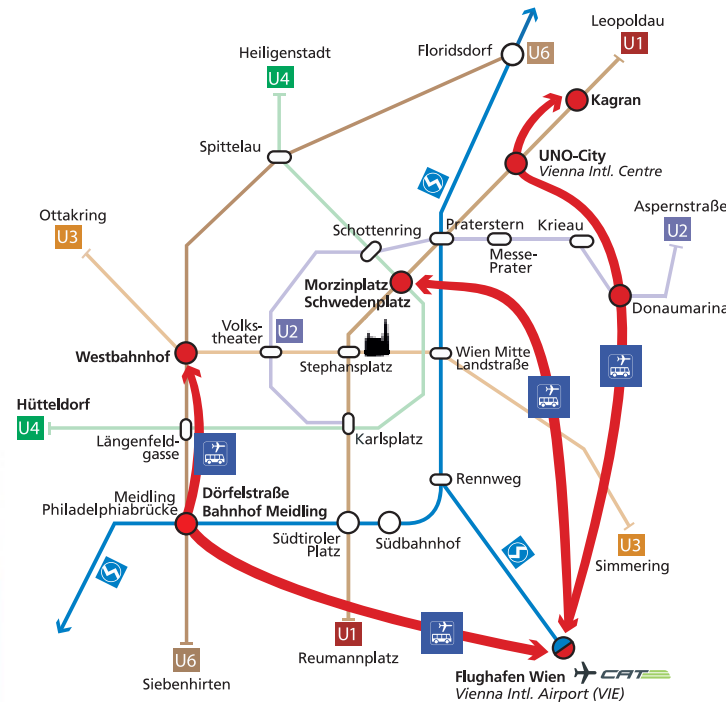

## Der schnellste Weg an Ihr Ziel The quickest way to your destination

Allgemeine Fahrplanauskunft:  
Tel.: 0810 222 333 (06:00 – 20:00 Uhr)

Timetable information:  
Phone: 0810 222 333 (6:00 am to 8:00 pm)

# Täglich rund um die Uhr in nur 20 Minuten zum Flughafen!

Verbindungen auf der Linie Morzinplatz/Schwedenplatz auch während der Nachtstunden

## Wien Westbahnhof Wien Dörfelstraße Flughafen Wien

Westbahnhof (Europaplatz) 	5.00	5.30	6.00	6.30	7.00	7.30	8.00	8.30	9.00	9.30	10.00	11.00	11.30	12.00	12.30	13.00	13.30	14.00	14.30	15.00
Dörfelstraße (Meidling Bahnhof) 	5.15	5.45	6.15	6.45	7.15	7.45	8.15	8.45	9.15	9.45	10.15	10.45	11.15	11.45	12.15	12.45	13.15	13.45	14.15	14.45

## Flughafen Wien Wien Kaisermühlen VIC Wien Donauzentrum

Flughafen Wien/Airport (VIE) 	7.10	8.10	9.10	10.10	11.10	12.10	13.10	14.10	15.10	16.10	17.10	18.10	19.10	20.10
Donaumarina 	7.27	8.27	9.27	10.27	11.27	12.27	13.27	14.27	15.27	16.27	17.27	18.27	19.27	20.27
Hotel Hilton Danube	7.30	8.30	9.30	10.30	11.30	12.30	13.30	14.30	15.30	16.30	17.30	18.30	19.30	20.30
Kaisermühlen VIC  (Hotel Kaiserwasser)	7.40	8.40	9.40	10.40	11.40	12.40	13.40	14.40	15.40	16.40	17.40	18.40	19.40	20.40
Julius-Payer-Gasse (Hotel Park Inn) <sup>1</sup>	7.43	8.43	9.43	10.43	11.43	12.43	13.43	14.43	15.43	16.43	17.43	18.43	19.43	20.43
Donauzentrum (Hotel) 	7.49	8.49	9.49	10.49	11.49	12.49	13.49	14.49	15.49	16.49	17.49	18.49	19.49	20.49