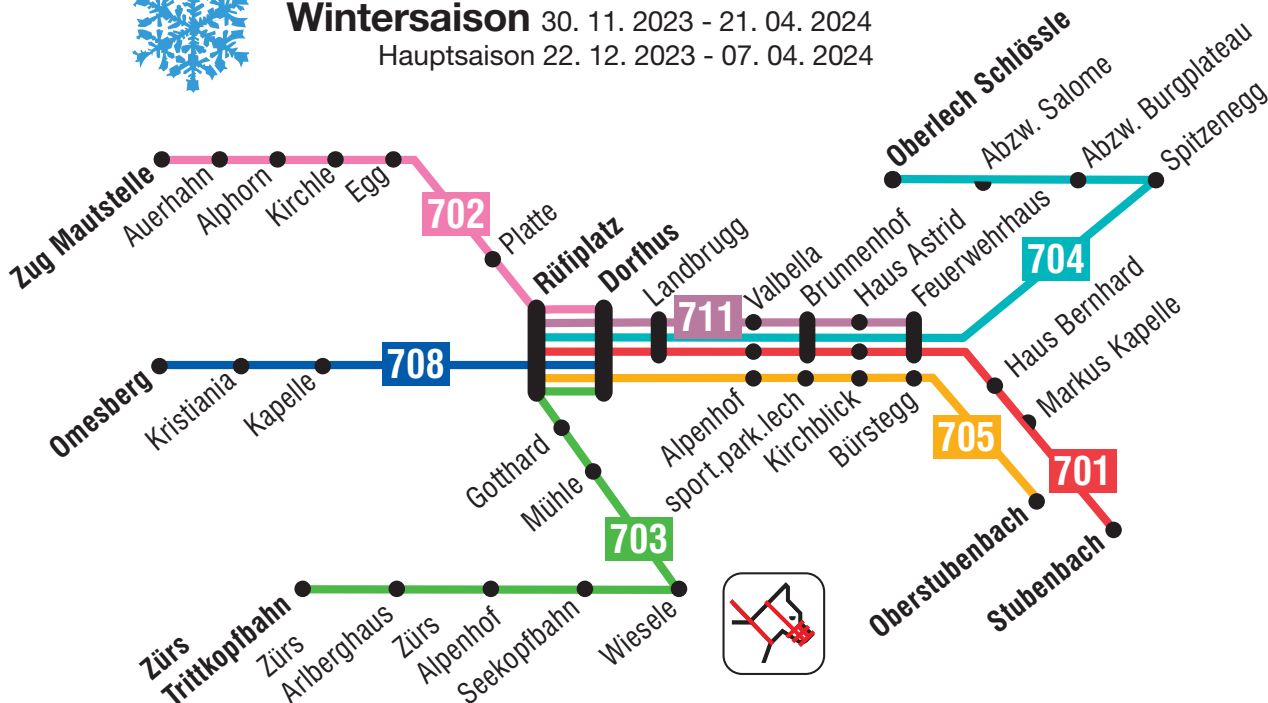

Table with columns: von, Takt, bis. Rows: Rüfiplatz, Dorfhus, Landbrugg, Valbella, Brunnenhof, Haus Astrid, Feuerwehrhaus.

711 Feuerwehrhaus - Rüfiplatz (- Zürs)

Table with columns: von, Takt, bis. Rows: Feuerwehrhaus, Haus Astrid, Brunnenhof, Valbella, Landbrugg, Dorfhus, Rüfiplatz.

708 Omesberg - Dorfhus

Table with columns: ZK, von, Takt, bis. Rows: Omesberg, Kristiania, Kapelle, Rüfiplatz, Dorfhus.

708 Dorfhus - Omesberg

Table with columns: ZK, von, Takt, bis. Rows: Dorfhus, Rüfiplatz, Kapelle, Kristiania, Omesberg.

Wintersaison 30. 11. 2023 - 21. 04. 2024
Hauptsaison 22. 12. 2023 - 07. 04. 2024

701 Rüfiplatz - Stubenbach

702 Dorfhus - Zug

703 Dorfhus - Zürs

704 Rüfiplatz - Oberlech

705 Rüfiplatz - sport.park.lech - Oberstubenbach